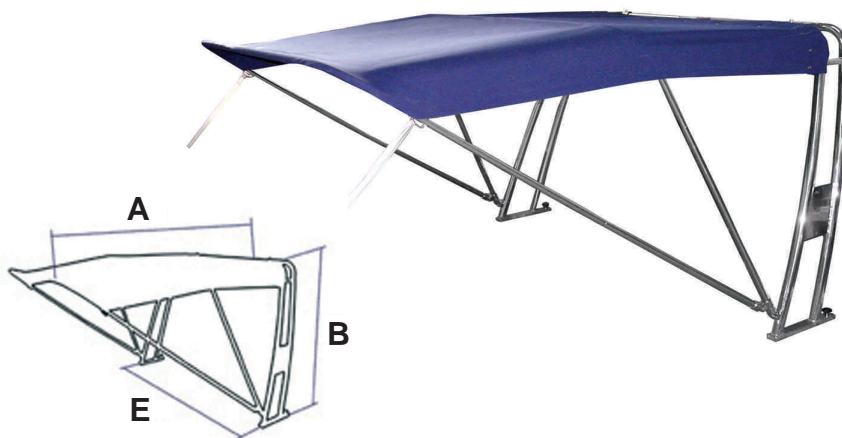

ROLLBAR

Roll-bar con toldo de sol.

Producto diseñado de la combinación de un roll-bar en acero inoxidable fabricado en tubo de 40 mm de diametro con un bimini top.

Esta concebido como un producto multimarca ,para embarcaciones a motor tipo, OPEN, WA, CRUISER, SEMIRIGIDAS, ETC, con una superficie plana de montaje de 400mm de largo x 40 mm de ancho. Disponible en varias anchura y alturas.

Se presentan en 3 combinaciones:

- Roll-bar con toldo de sol a proa (longitud 1900mm).**
- Roll-bar con toldo de sol a proa y popa (longitud 3100mm).**
- Roll-bar con toldo de sol arco simple a proa (longitud 1900mm).**

Tejido masacril(acrílico), con 9 colores a elegir.

Producto muy funcional, no tiene movimiento lateral, rígido, pletinas para la colocación de luces, antenas u otros accesorios. Con posibilidad de abatimiento, para el traslado de la embarcación.

ROLLBAR

MODELO "ALFA"

ROLLBARS CON LONA HACIA PROA

REFERENCIA: (A x B x E)

5501-120	1900x1200x1850
5502-120	1900x1200x1950
5503-120	1900x1200x2050
5504-120	1900x1200x2150
5505-120	1900x1200x2250
5505-120-235	1900x1200x2350
5506-135	1900x1350x1850
5507-135	1900x1350x1950
5508-135	1900x1350x2050
5509-135	1900x1350x2150
5510-135	1900x1350x2250
5510-135-235	1900x1350x2350
5506-150	1900x1500x1850
5507-150	1900x1500x1950
5508-150	1900x1500x2050
5509-150	1900x1500x2150
5510-150	1900x1500x2250
5510-150-235	1900x1500x2350