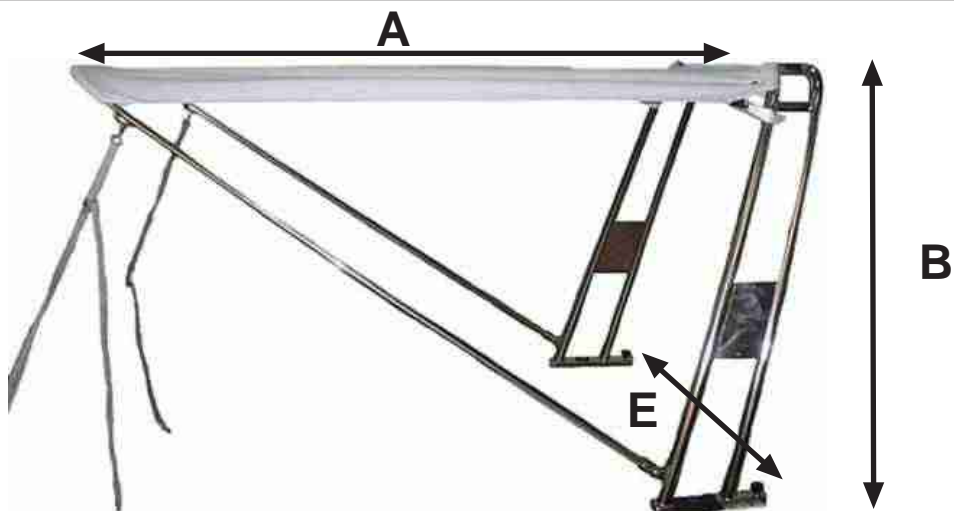

ROLLBAR

Roll-bar con toldo de sol.

Producto diseñado de la combinación de un roll-bar en acero inoxidable fabricado en tubo de 40 mm de diametro con un bimini top.

Esta concebido como un producto multimarca ,para embarcaciones a motor tipo, OPEN, WA, CRUISER, SEMIRIGIDAS, ETC, con una superficie plana de montaje de 400mm de largo x 40 mm de ancho. Disponible en varias anchura y alturas.

Se presentan en 3 combinaciones:

- Roll-bar con toldo de sol a proa (longitud 1900mm).**
- Roll-bar con toldo de sol a proa y popa (longitud 3100mm).**
- Roll-bar con toldo de sol arco simple a proa (longitud 1900mm).**

BLANCO

COLORES APROXIMADOS
PARA LA LONA ACRÍLICA

MASACRIL Lona 100% acrílica teñida en masa.

ROLLBAR

MODELO "BETA"

ROLLBARS CON ARCO SIMPLE Y LONA HACIA PROA

REFERENCIA: (A x B x E)

5522-120	1900 x 1200 x 1450
5523-120	1900 x 1200 x 1650
5524-120	1900 x 1200 x 1850
5525-120	1900 x 1200 x 1950
5526-120	1900 x 1200 x 2050
5527-120	1900 x 1200 x 2150
5528-120	1900 x 1200 x 2250

REFERENCIA: (A x B x E)

5529-135	1900 x 1350 x 1450
5530-135	1900 x 1350 x 1650
5531-135	1900 x 1350 x 1850
5532-135	1900 x 1350 x 1950
5533-135	1900 x 1350 x 2050
5535-135	1900 x 1350 x 2150
5535-135	1900 x 1350 x 2250